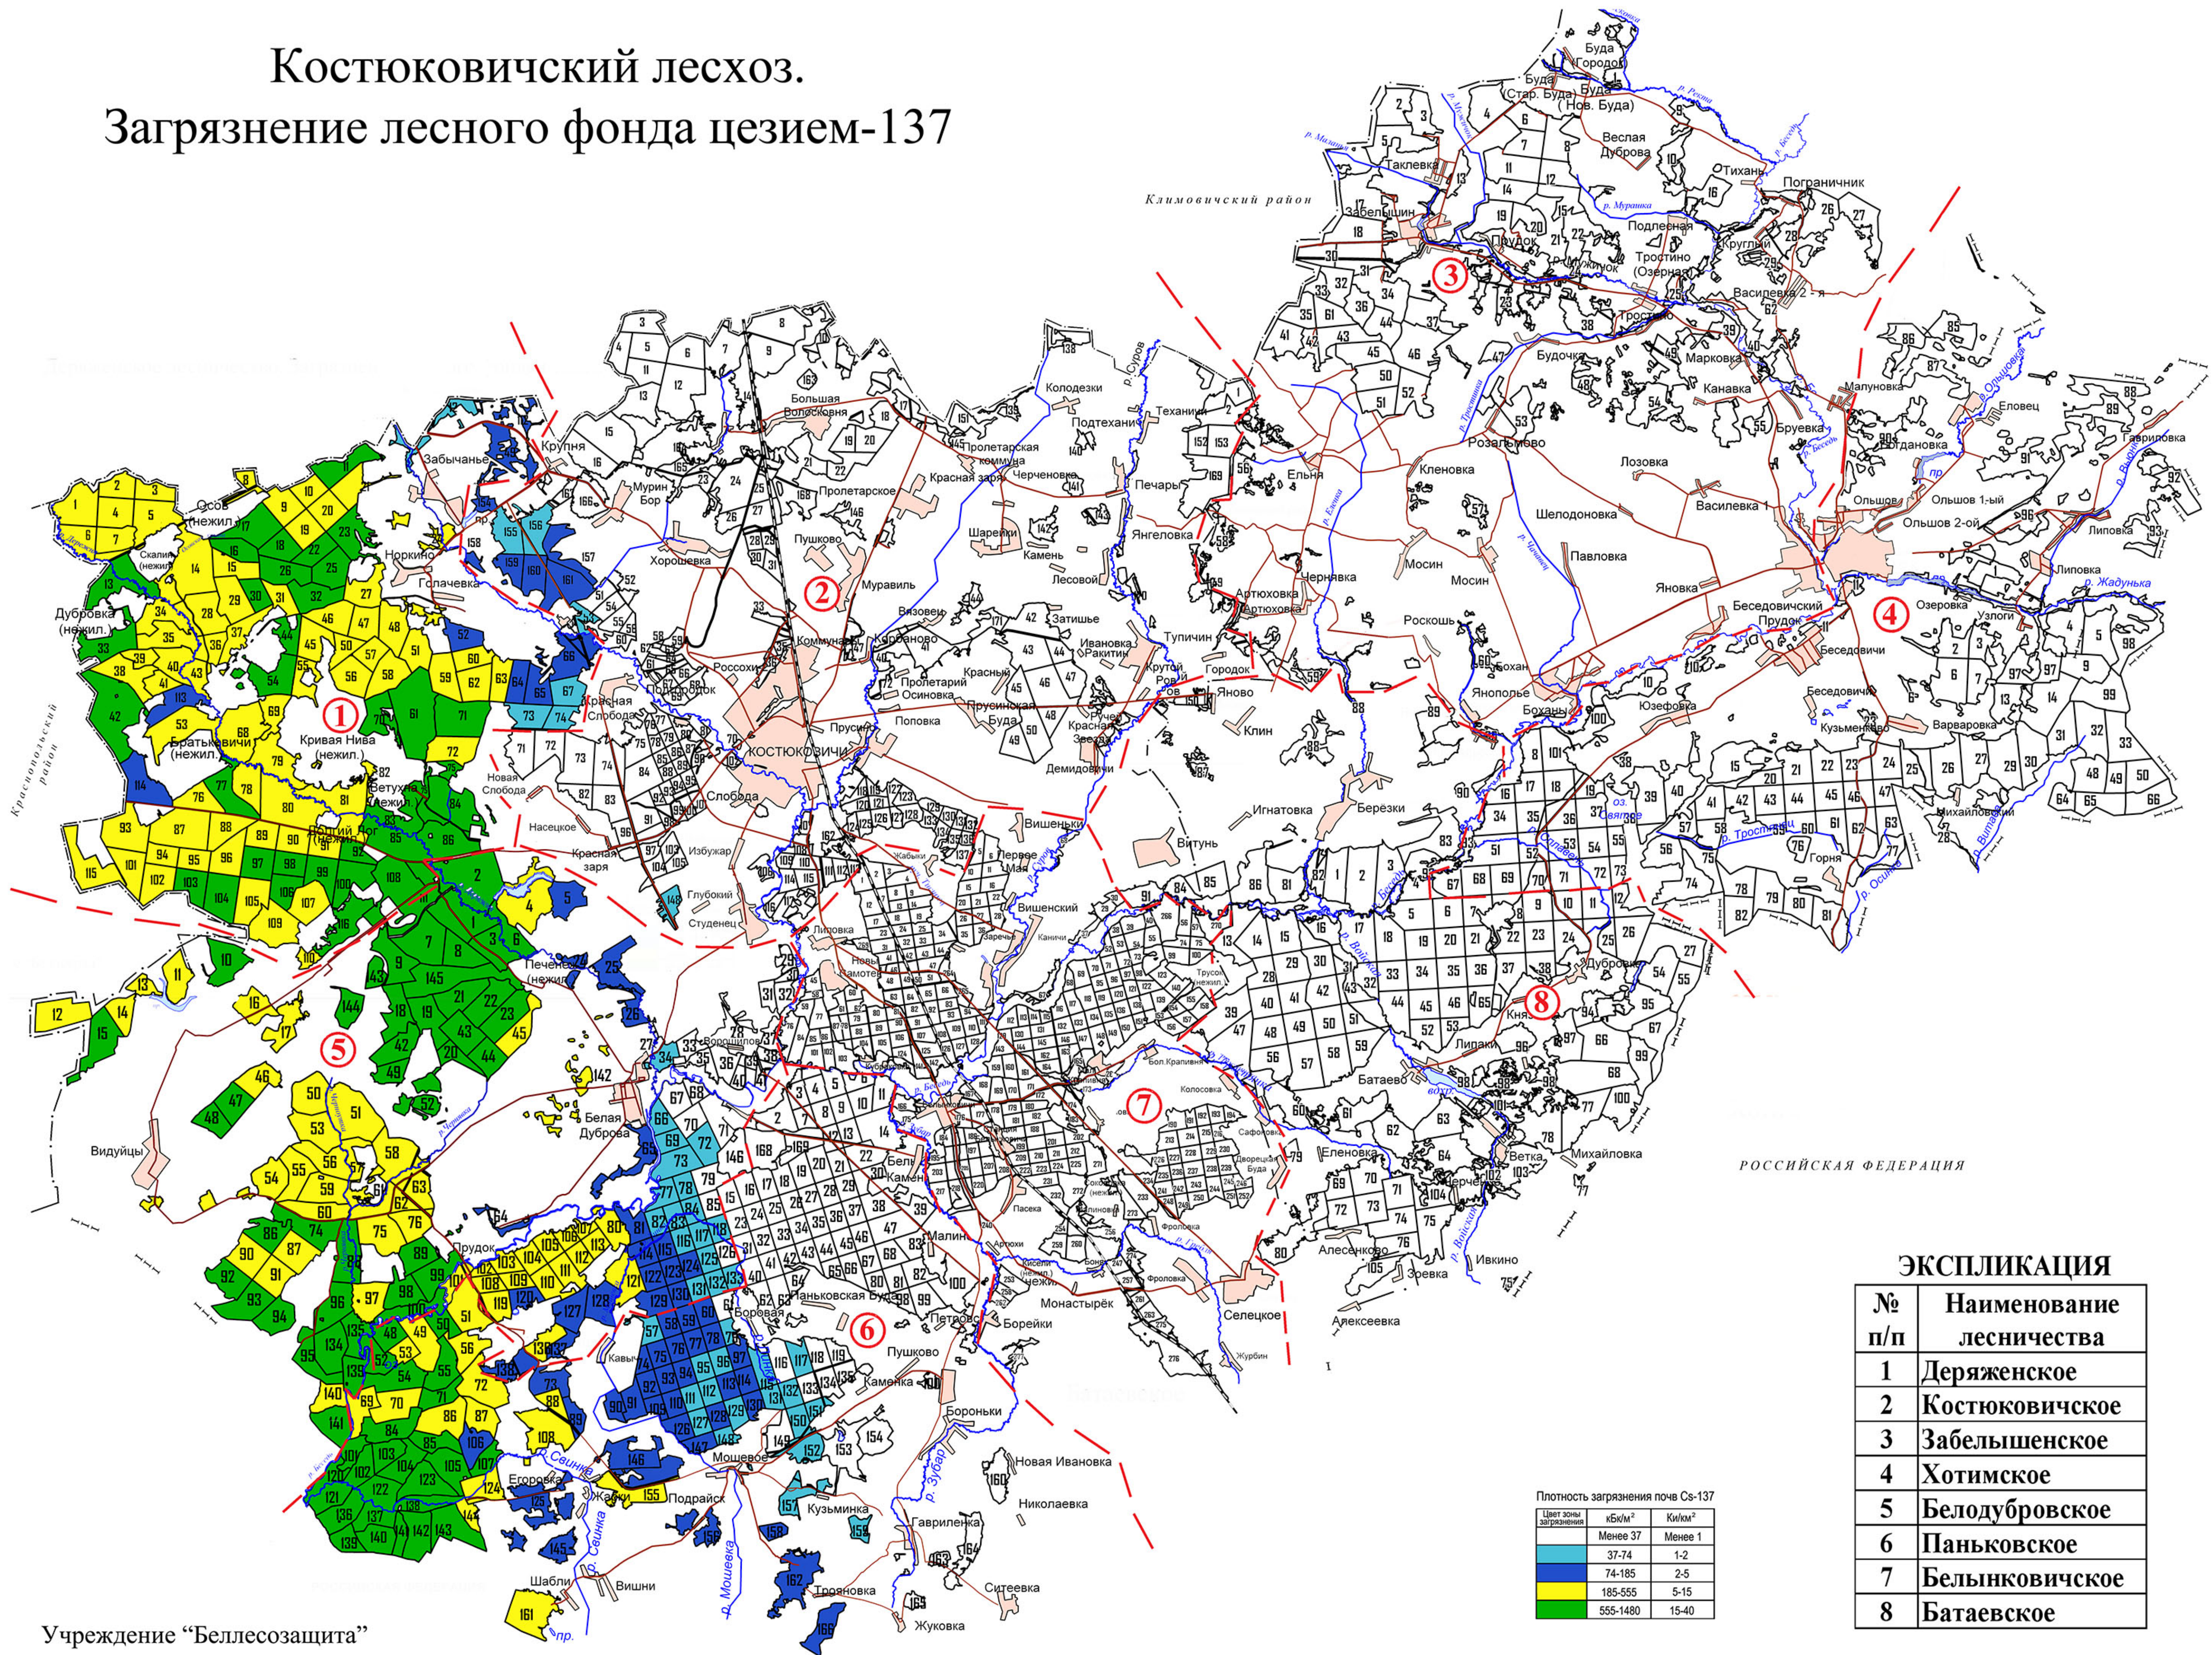

# Костюковичский лесхоз. Загрязнение лесного фонда цезием-137

# Бело-Дубровское лесничество Загрязнение лесного фонда цезием-137