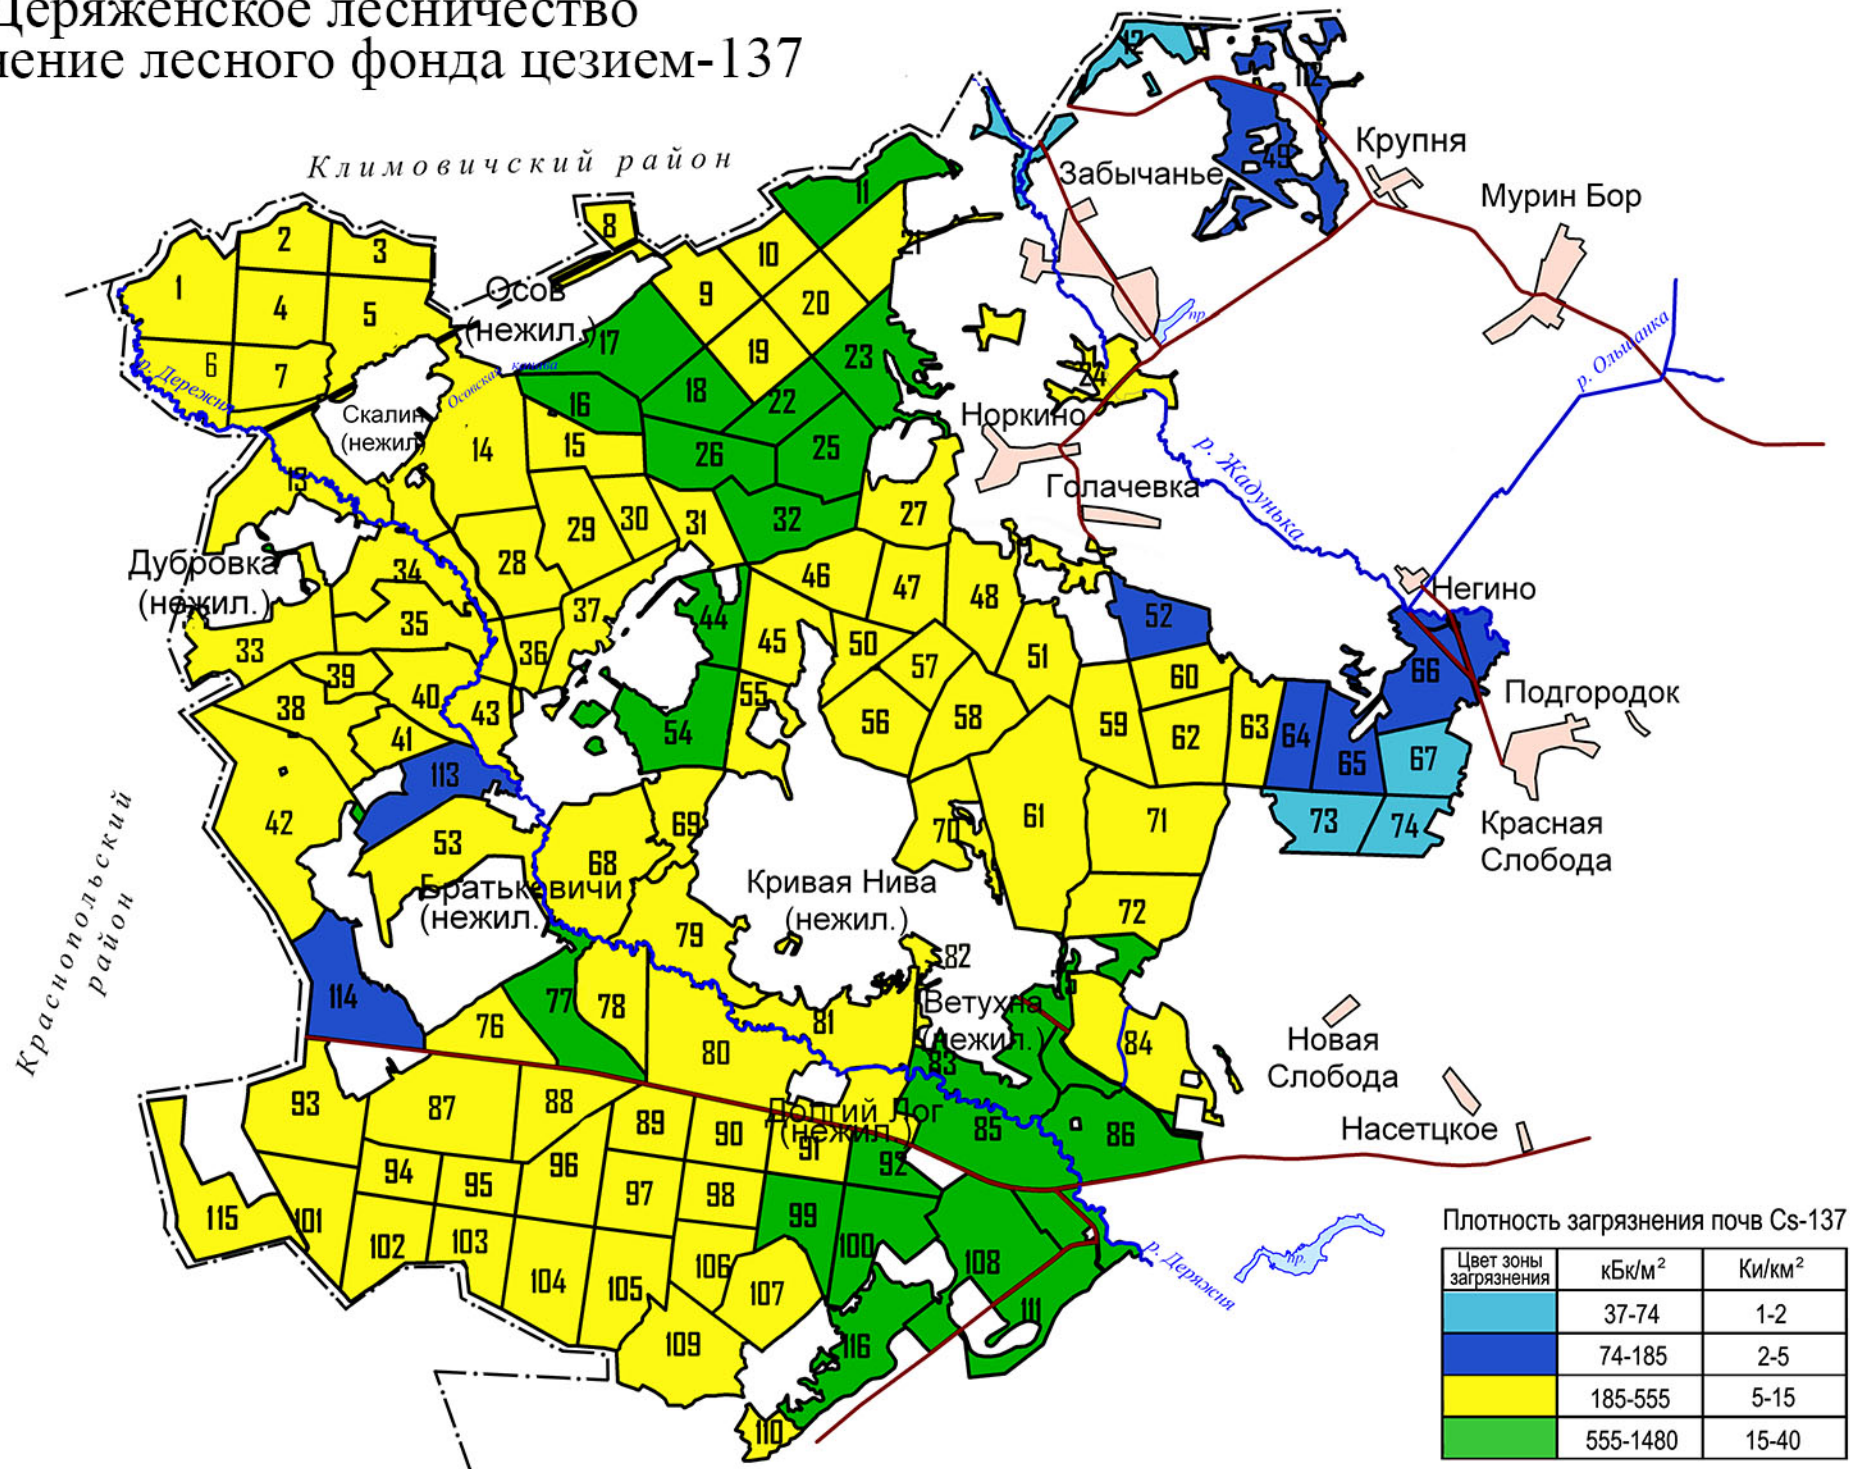

Деряженское лесничество

Загрязнение лесного фонда цезием-137

Паньковское лесничество

Загрязнение лесного фонда цезием-137

Плотность загрязнения почв Cs-137

Цвет зоны загрязнения	кБк/м²	Ки/км²
Менее 37	Менее 1	
37-74	1-2	
74-185	2-5	
185-555	5-15	
555-1480	15-40