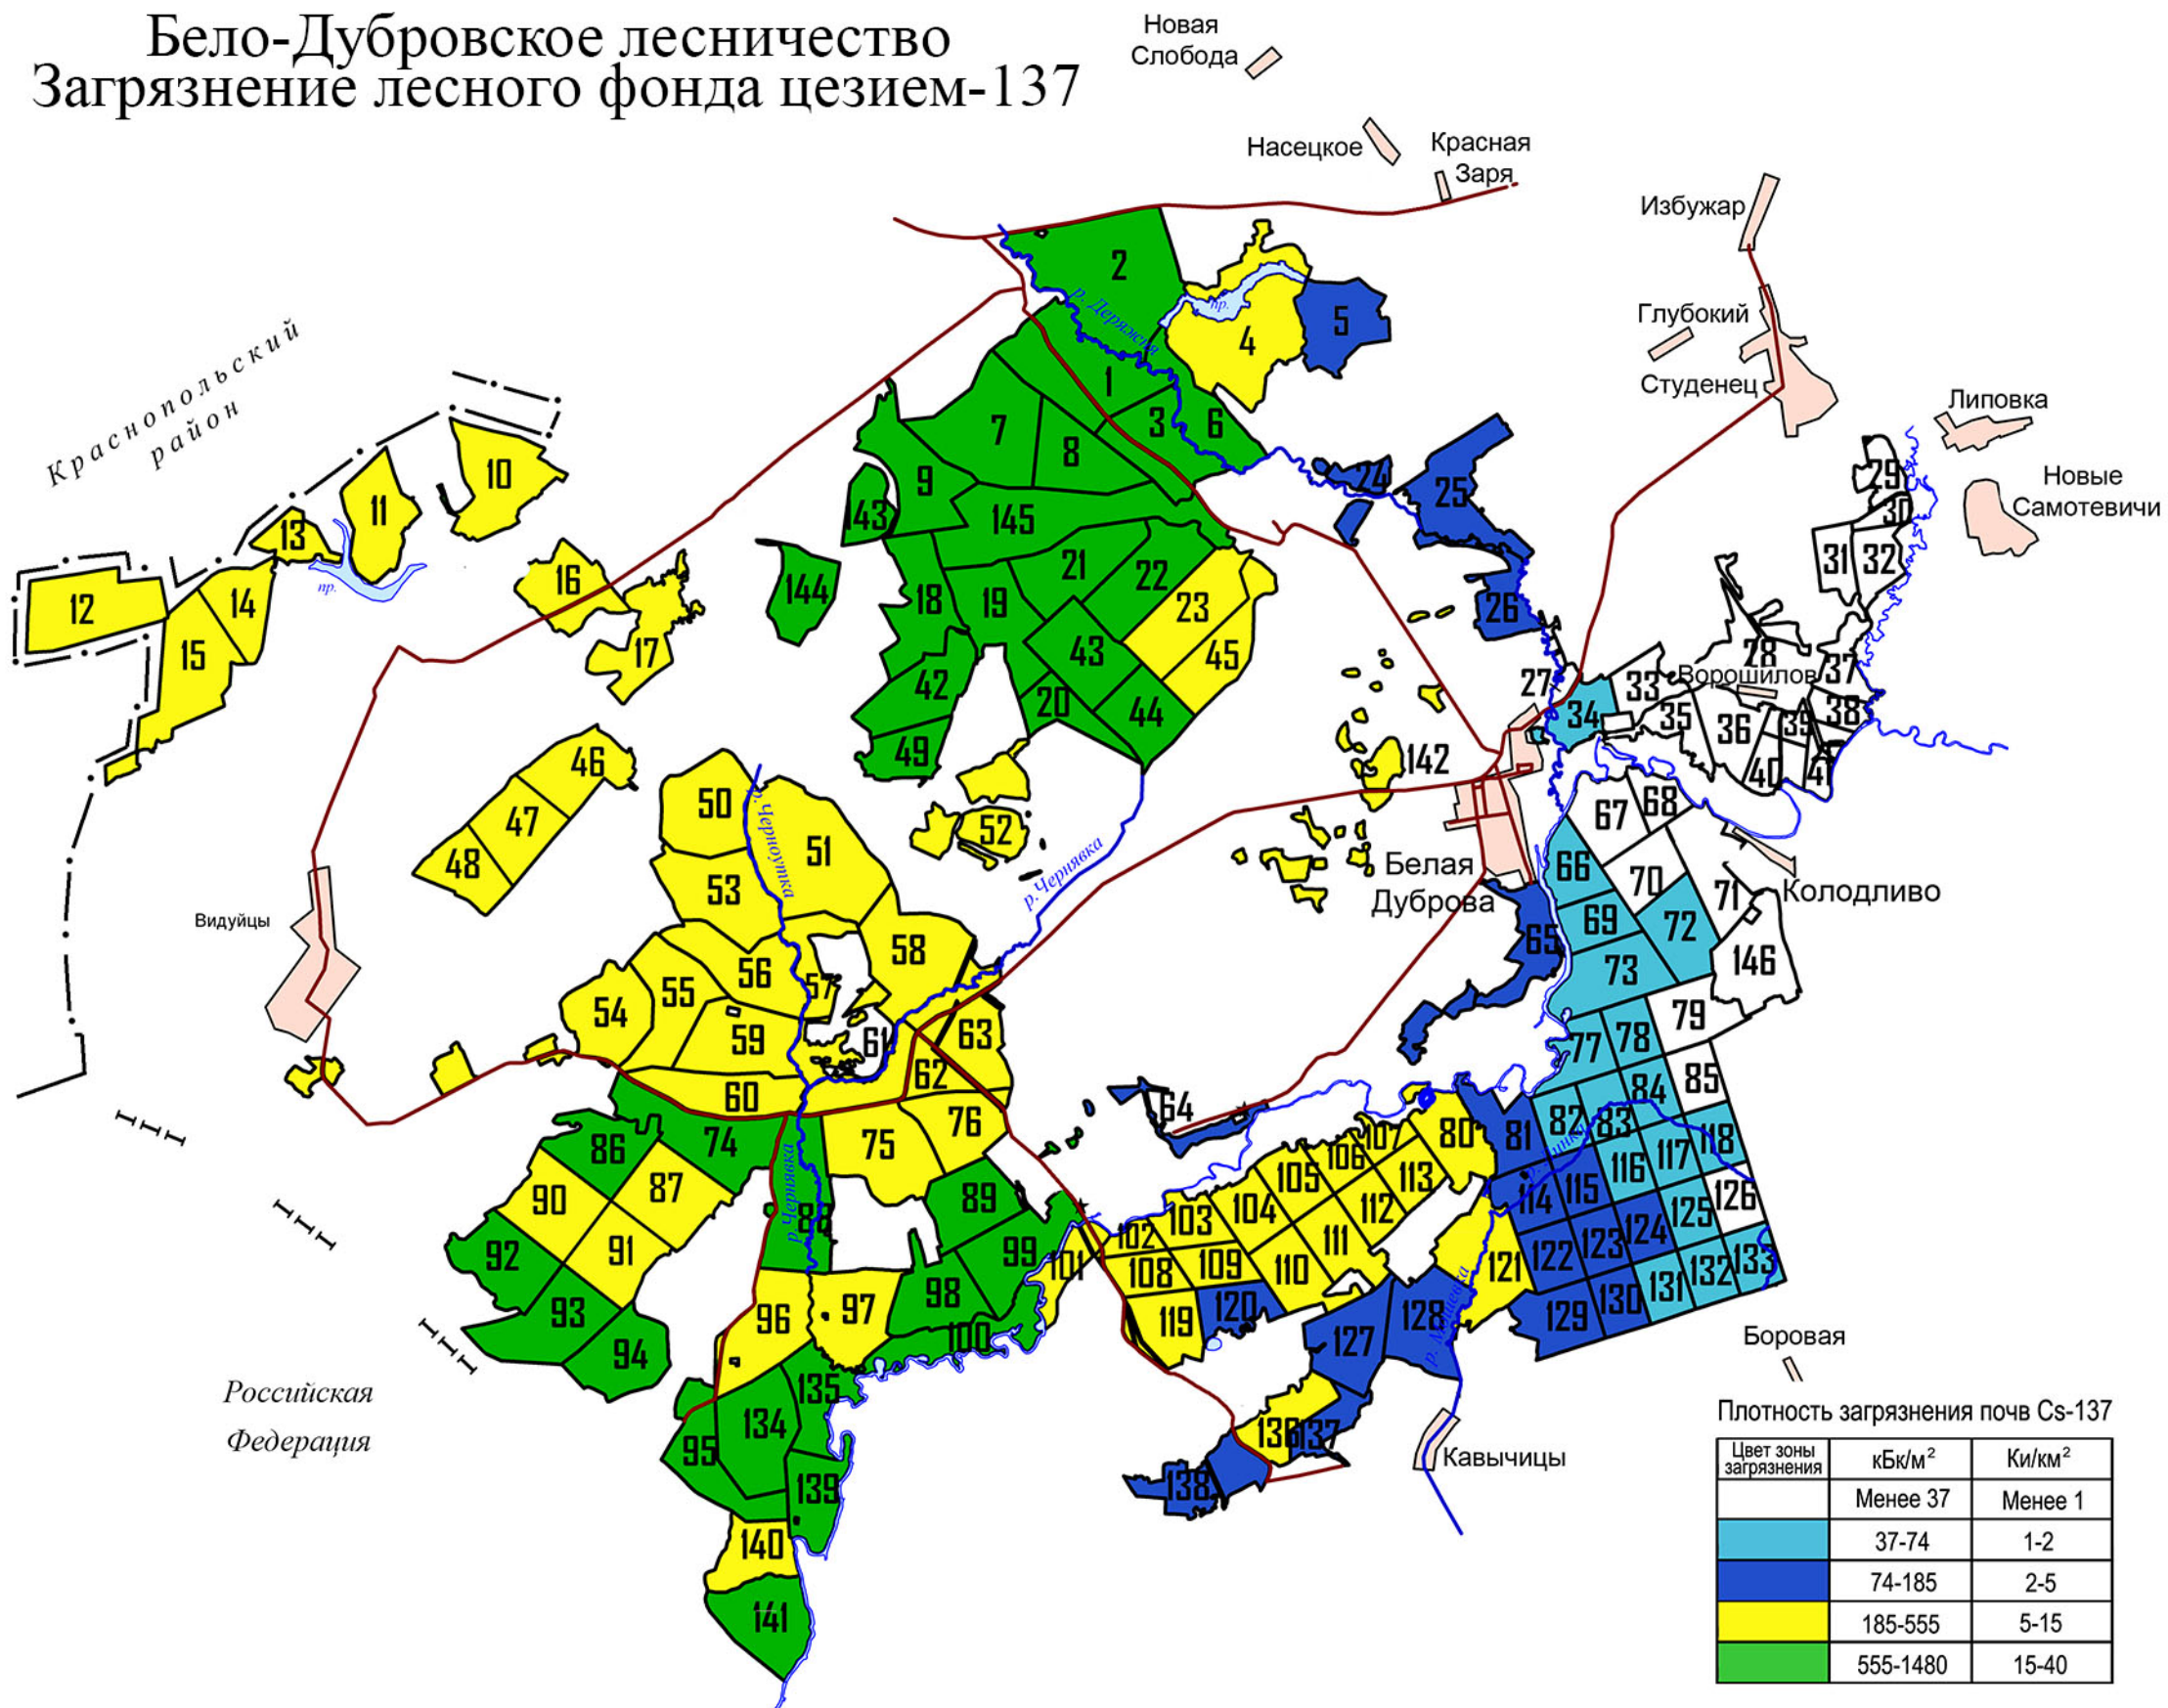

# Костюковичский лесхоз. Загрязнение лесного фонда цезием-137

# Бело-Дубровское лесничество Загрязнение лесного фонда цезием-137

# Деряженское лесничество